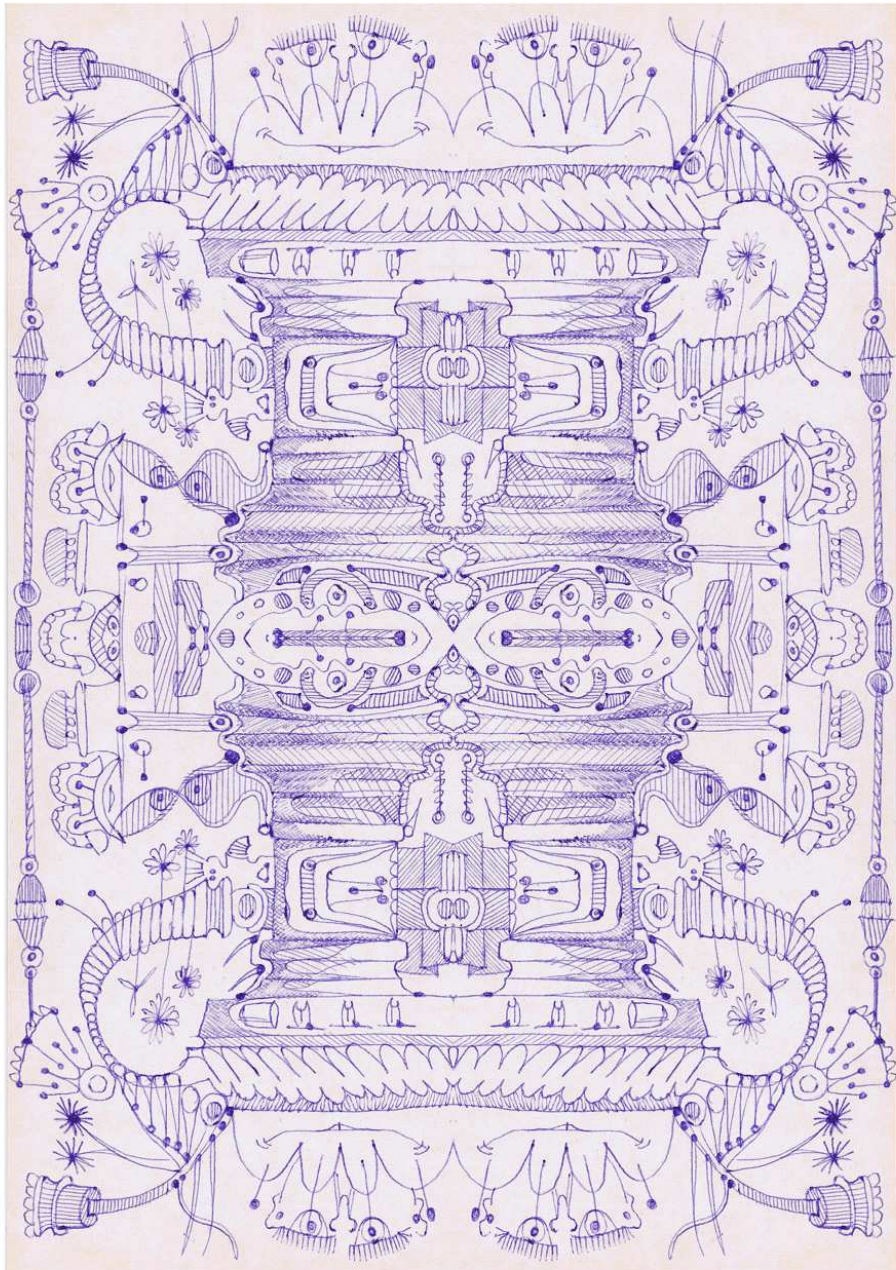

075_Z

A portrait of a woman with dark, curly hair and glasses, wearing a dark academic gown with a white ruffled collar. The background is dark and slightly textured.

**APOXSTILIUM
DE FACTO INCIPIT
2019**

075_z_02 simmetria assiale verticale sinistra-1.jpg

075_z_03 simmetria assiale verticale destra-2.jpg

075_z_04 simmetria assiale verticale unica-3.jpg

075_z_06 simmetria assiale orizzontale alto-1.jpg

075_z_07 simmetria assiale orizzontale basso-2.jpg

075_z_15 simmetria diagonale -1 sopra-2.jpg

075_z_16 simmetria diagonale -1 unica-3.jpg

075_z_18 simmetria diagonale 1 sopra-1.jpg

075_z_19 simmetria diagonale 1 sotto-2.jpg

075_z_20 simmetria diagonale 1 unica-3.jpg

075_z_22 rotazione 90° antioraria unica-3.jpg

075_z_23 stile 1-1.jpg

075_z_24 stile 1-2.jpg

075_z_27 quattro angoli-1.jpg

075_z_29 quadruplica-0.jpg

075_z_31 a script.jpg

075_z_32 b script.jpg

075_z_33 c script.jpg