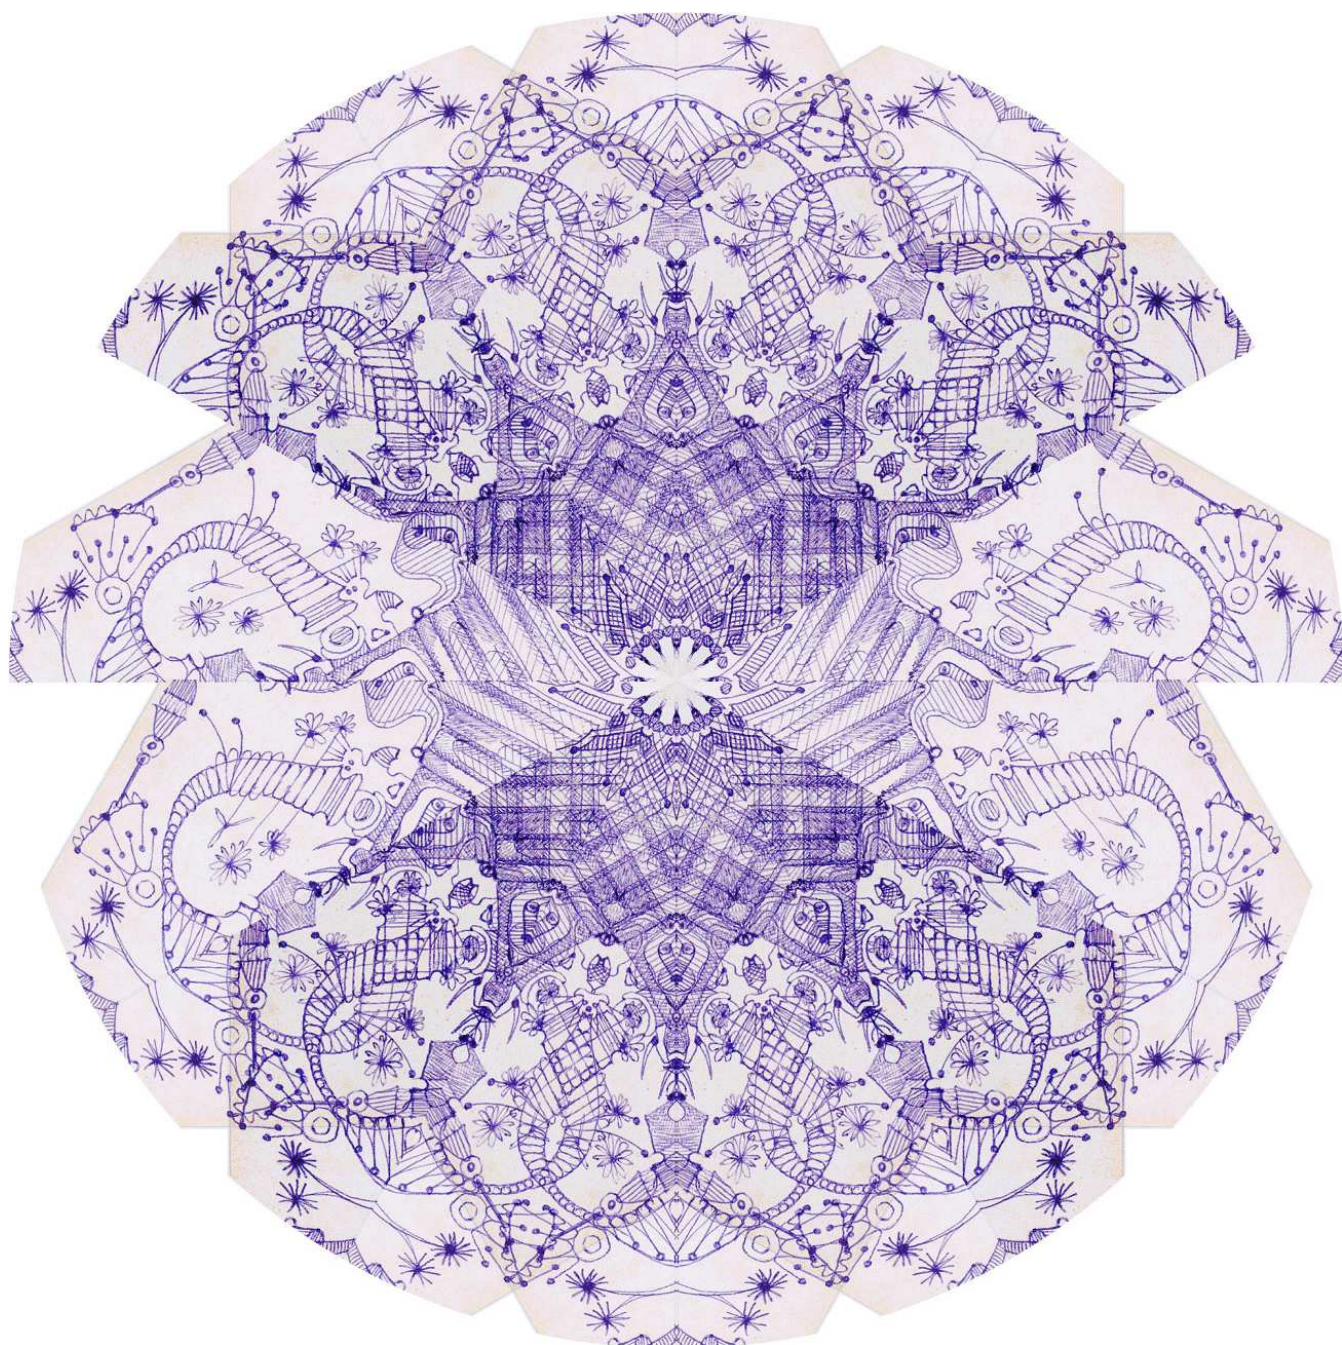

075_Z

A portrait of a woman with dark, curly hair and glasses, wearing a dark academic gown with a white ruffled collar. The background is dark and slightly textured.

**APOXSTILIUM
DE FACTO INCIPIT
2019**

075_z_15 simmetria diagonale -1 sopra-2.jpg

075_z_16 simmetria diagonale -1 unica-3.jpg

075_z_18 simmetria diagonale 1 sopra-1.jpg

075_z_19 simmetria diagonale 1 sotto-2.jpg

075_z_20 simmetria diagonale 1 unica-3.jpg

075_z_22 rotazione 90° antioraria unica-3.jpg

075_z_23 stile 1-1.jpg

075_z_24 stile 1-2.jpg

075_z_27 quattro angoli-1.jpg

075_z_29 quadruplica-0.jpg

075_z_31 a script.jpg

075_z_32 b script.jpg

075_z_33 c script.jpg

075_z_34 simmetria assiale angolare unica 60°-3.jpg

FINE