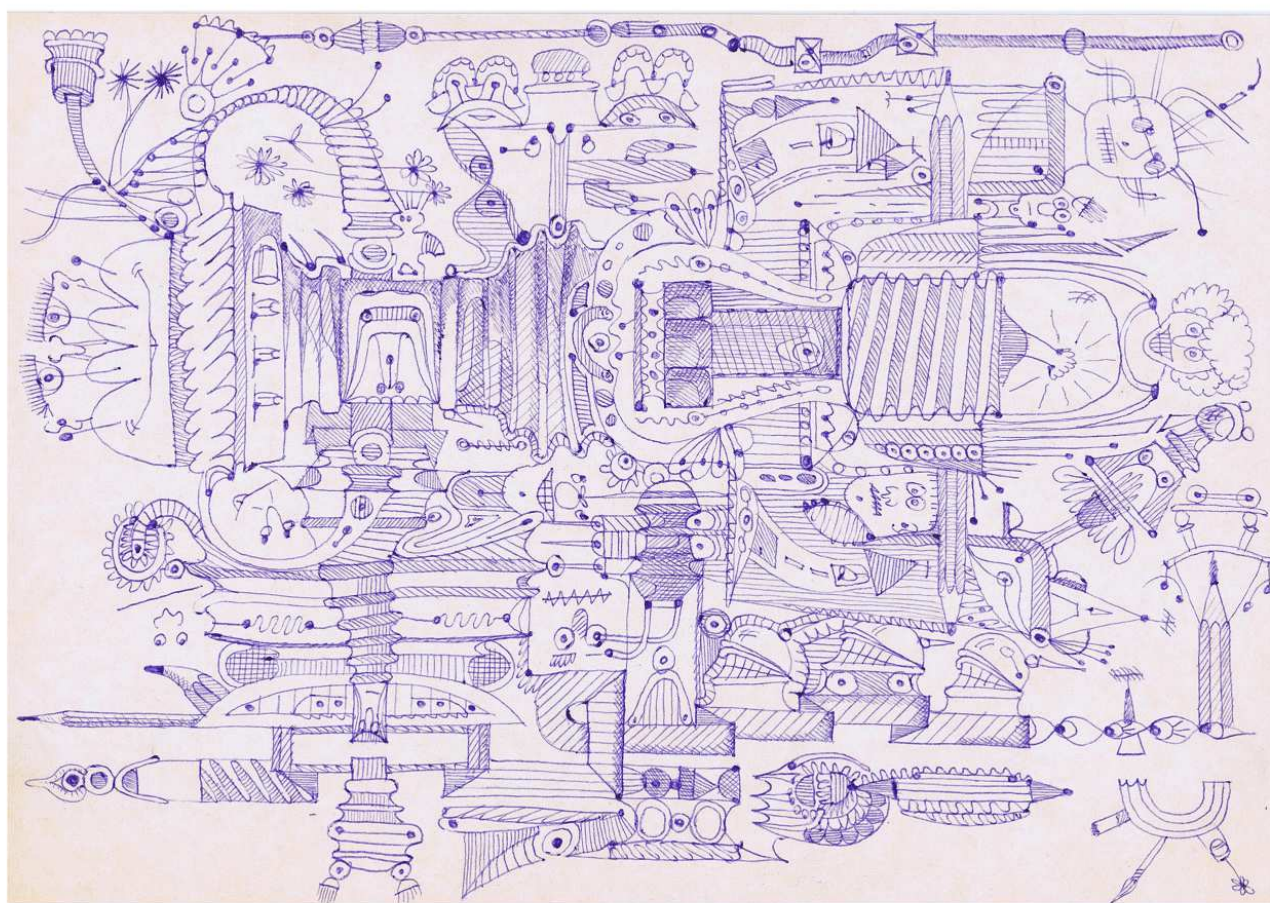

075_Z

A portrait of a woman with dark, curly hair and glasses, wearing a dark academic gown with a white ruffled collar. The background is dark and slightly textured.

**APOXSTILIUM
DE FACTO INCIPIT
2019**

075_z_02 simmetria assiale verticale sinistra-1.jpg

075_z_03 simmetria assiale verticale destra-2.jpg

075_z_04 simmetria assiale verticale unica-3.jpg

075_z_06 simmetria assiale orizzontale alto-1.jpg

075_z_07 simmetria assiale orizzontale basso-2.jpg

075_z_08 simmetria assiale orizzontale unica-3.jpg

075_z_10 rotazione 180° sinistra-1.jpg

075_z_11 rotazione 180° destra-2.jpg

075_z_12 rotazione 180° unica-3.jpg

075_z_14 simmetria diagonale -1 sotto-1.jpg

075_z_15 simmetria diagonale -1 sopra-2.jpg

075_z_16 simmetria diagonale -1 unica-3.jpg

075_z_18 simmetria diagonale 1 sopra-1.jpg

075_z_19 simmetria diagonale 1 sotto-2.jpg

075_z_20 simmetria diagonale 1 unica-3.jpg