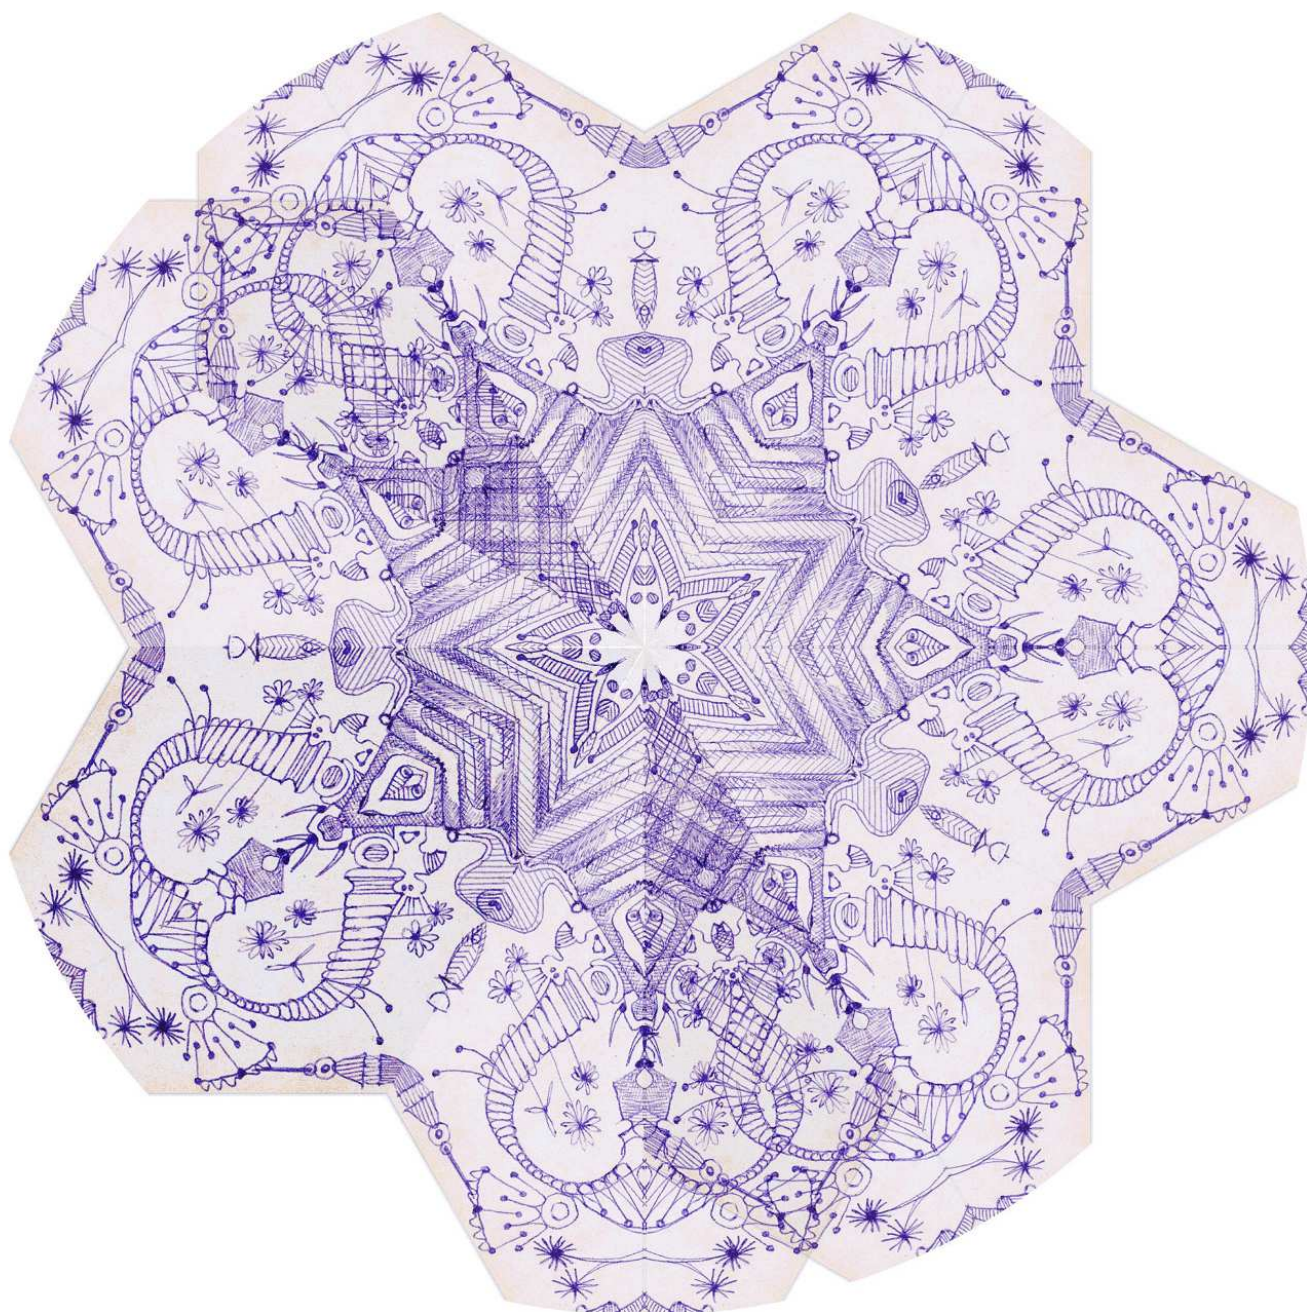

075_Z

A portrait of a woman with dark, curly hair and glasses, wearing a dark academic gown with a white ruffled collar. The background is dark and slightly textured.

**APOXSTILIUM
DE FACTO INCIPIT
2019**

075_z_15 simmetria diagonale -1 sopra-2.jpg

075_z_16 simmetria diagonale -1 unica-3.jpg

075_z_18 simmetria diagonale 1 sopra-1.jpg

075_z_19 simmetria diagonale 1 sotto-2.jpg

075_z_20 simmetria diagonale 1 unica-3.jpg

075_z_22 rotazione 90° antioraria unica-3.jpg

075_z_23 stile 1-1.jpg

075_z_24 stile 1-2.jpg

075_z_27 quattro angoli-1.jpg

075_z_29 quadruplica-0.jpg

075_z_31 a script.jpg

075_z_32 b script.jpg

075_z_33 c script.jpg

075_z_34 simmetria assiale angolare unica 60°-3.jpg

FINE