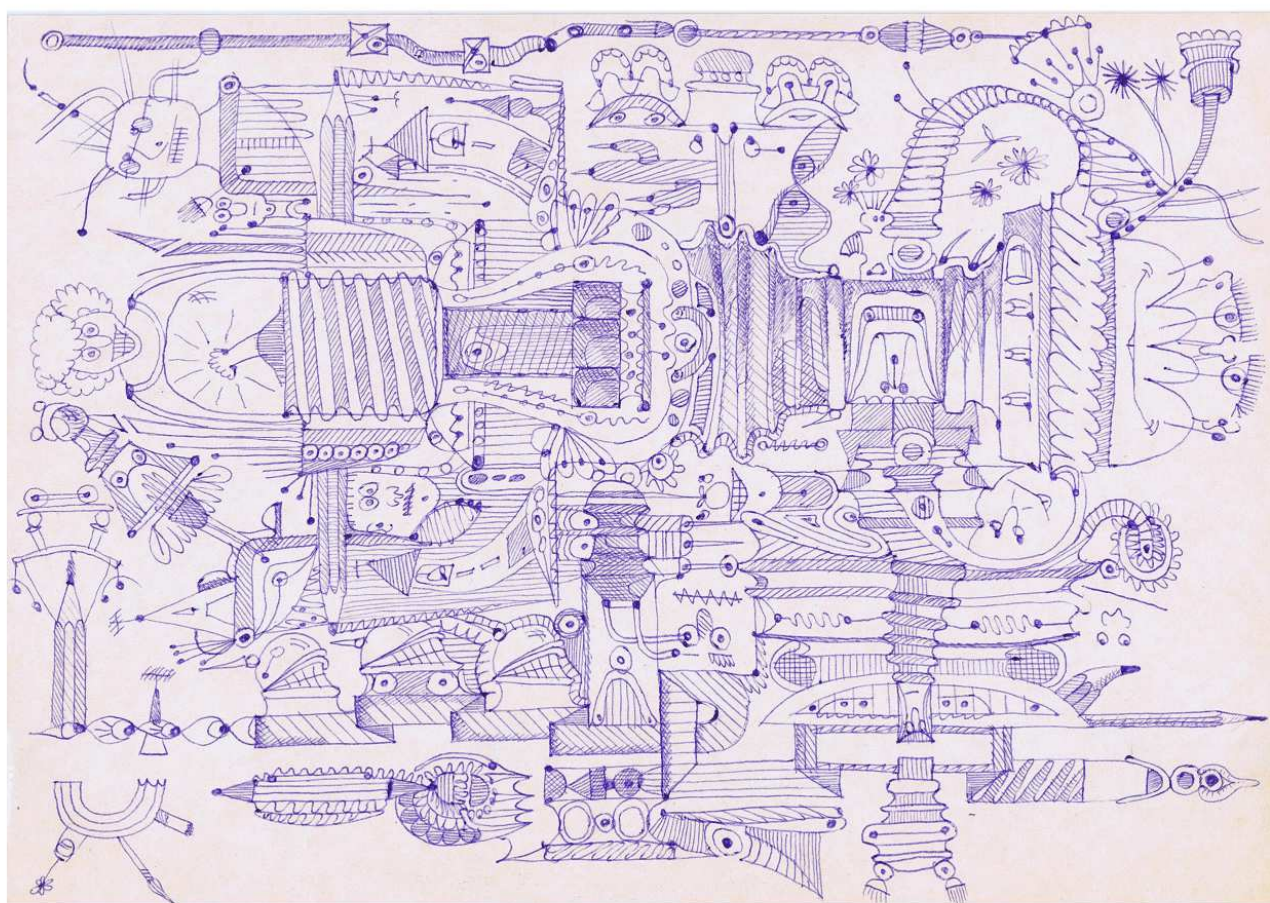

075_Z

A portrait of a woman with dark, curly hair and glasses, wearing a dark academic gown with a white ruffled collar. The background is dark and slightly textured.

**APOXSTILIUM
DE FACTO INCIPIT
2019**

075_z_02 simmetria assiale verticale sinistra-1.jpg

075_z_03 simmetria assiale verticale destra-2.jpg

075_z_04 simmetria assiale verticale unica-3.jpg

075_z_06 simmetria assiale orizzontale alto-1.jpg

075_z_07 simmetria assiale orizzontale basso-2.jpg

075_z_08 simmetria assiale orizzontale unica-3.jpg

075_z_10 rotazione 180° sinistra-1.jpg

075_z_11 rotazione 180° destra-2.jpg

075_z_12 rotazione 180° unica-3.jpg

075_z_14 simmetria diagonale -1 sotto-1.jpg

075_z_15 simmetria diagonale -1 sopra-2.jpg

075_z_16 simmetria diagonale -1 unica-3.jpg

075_z_18 simmetria diagonale 1 sopra-1.jpg

075_z_19 simmetria diagonale 1 sotto-2.jpg

075_z_20 simmetria diagonale 1 unica-3.jpg