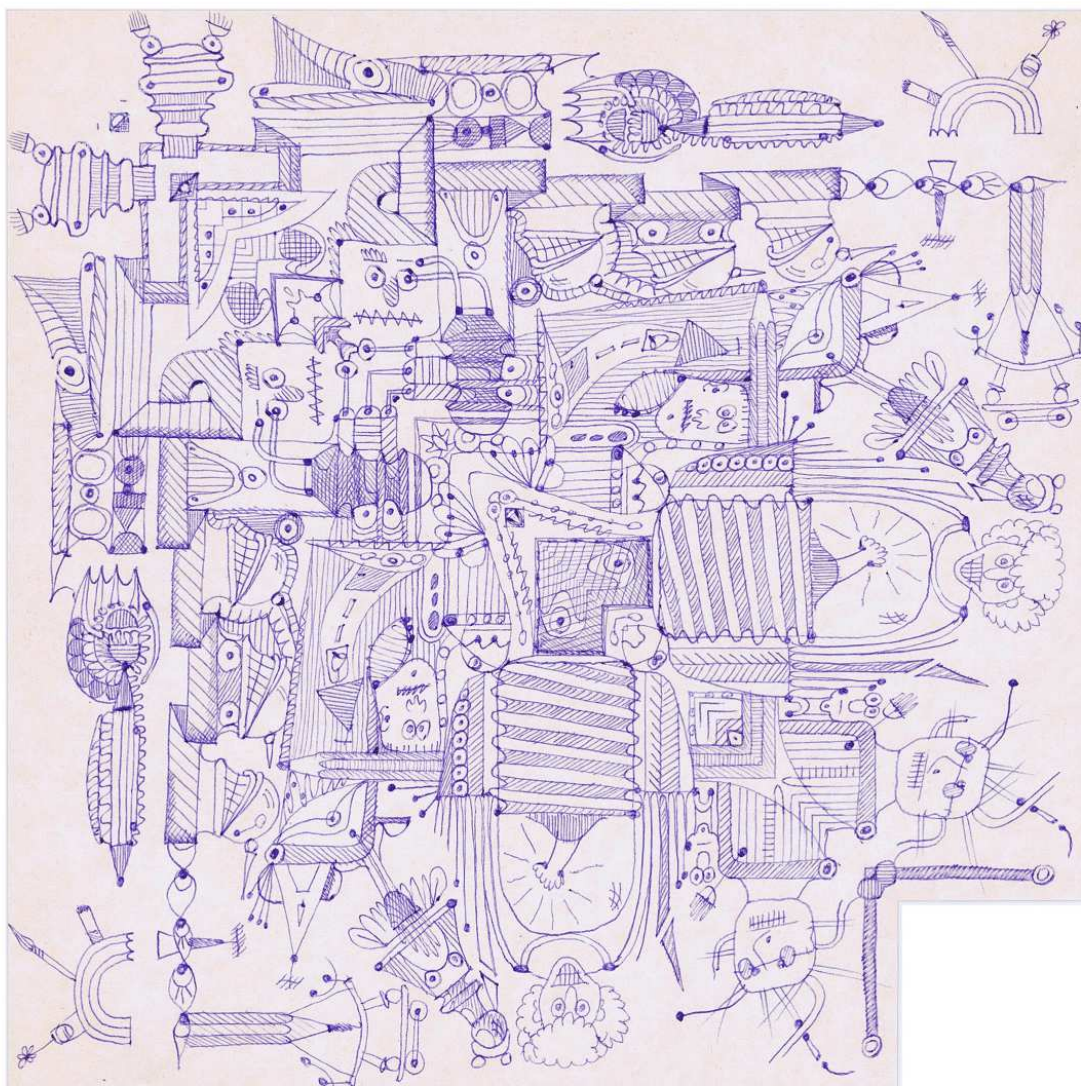

075_Z

A portrait of a woman with dark, curly hair and glasses, wearing a dark academic gown with a white ruffled collar. The background is dark and slightly textured.

**APOXSTILIUM
DE FACTO INCIPIT
2019**

075_z_02 simmetria assiale verticale sinistra-1.jpg

075_z_03 simmetria assiale verticale destra-2.jpg

075_z_04 simmetria assiale verticale unica-3.jpg

075_z_06 simmetria assiale orizzontale alto-1.jpg

075_z_07 simmetria assiale orizzontale basso-2.jpg

075_z_08 simmetria assiale orizzontale unica-3.jpg

075_z_10 rotazione 180° sinistra-1.jpg

075_z_11 rotazione 180° destra-2.jpg

075_z_12 rotazione 180° unica-3.jpg

075_z_14 simmetria diagonale -1 sotto-1.jpg

075_z_22 rotazione 90° antioraria unica-3.jpg

075_z_23 stile 1-1.jpg

075_z_24 stile 1-2.jpg

075_z_27 quattro angoli-1.jpg

075_z_29 quadruplica-0.jpg

075_z_31 a script.jpg

075_z_32 b script.jpg

075_z_33 c script.jpg