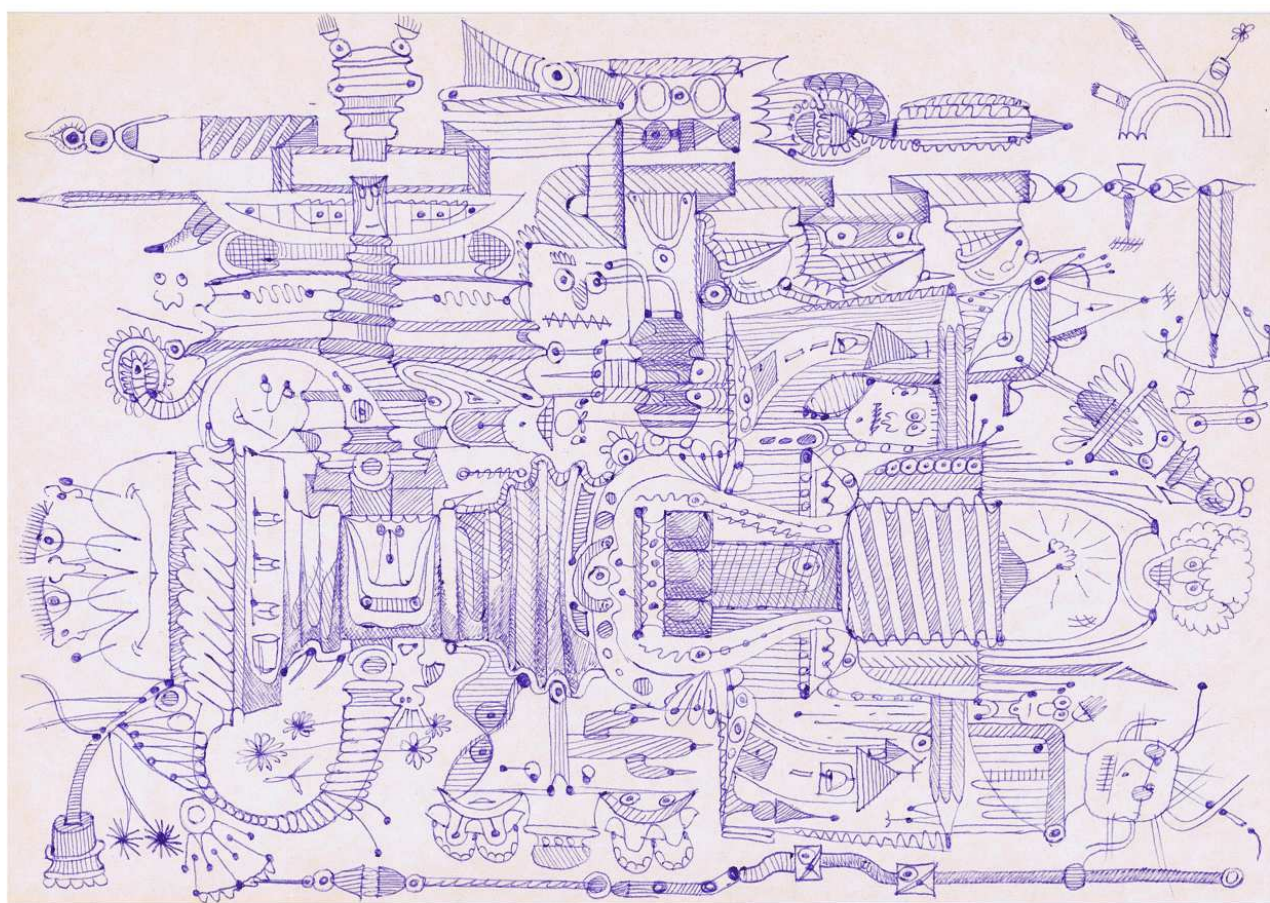

075_Z

A portrait of a woman with dark, curly hair and glasses, wearing a dark academic gown with a white ruffled collar. The background is dark and slightly textured.

**APOXSTILIUM
DE FACTO INCIPIT
2019**

075_z_02 simmetria assiale verticale sinistra-1.jpg

075_z_03 simmetria assiale verticale destra-2.jpg

075_z_04 simmetria assiale verticale unica-3.jpg

075_z_06 simmetria assiale orizzontale alto-1.jpg

075_z_07 simmetria assiale orizzontale basso-2.jpg

075_z_08 simmetria assiale orizzontale unica-3.jpg

075_z_10 rotazione 180° sinistra-1.jpg

075_z_11 rotazione 180° destra-2.jpg

075_z_12 rotazione 180° unica-3.jpg

075_z_14 simmetria diagonale -1 sotto-1.jpg

075_z_22 rotazione 90° antioraria unica-3.jpg

075_z_23 stile 1-1.jpg

075_z_24 stile 1-2.jpg

075_z_27 quattro angoli-1.jpg

075_z_29 quadruplica-0.jpg

075_z_31 a script.jpg

075_z_32 b script.jpg

075_z_33 c script.jpg