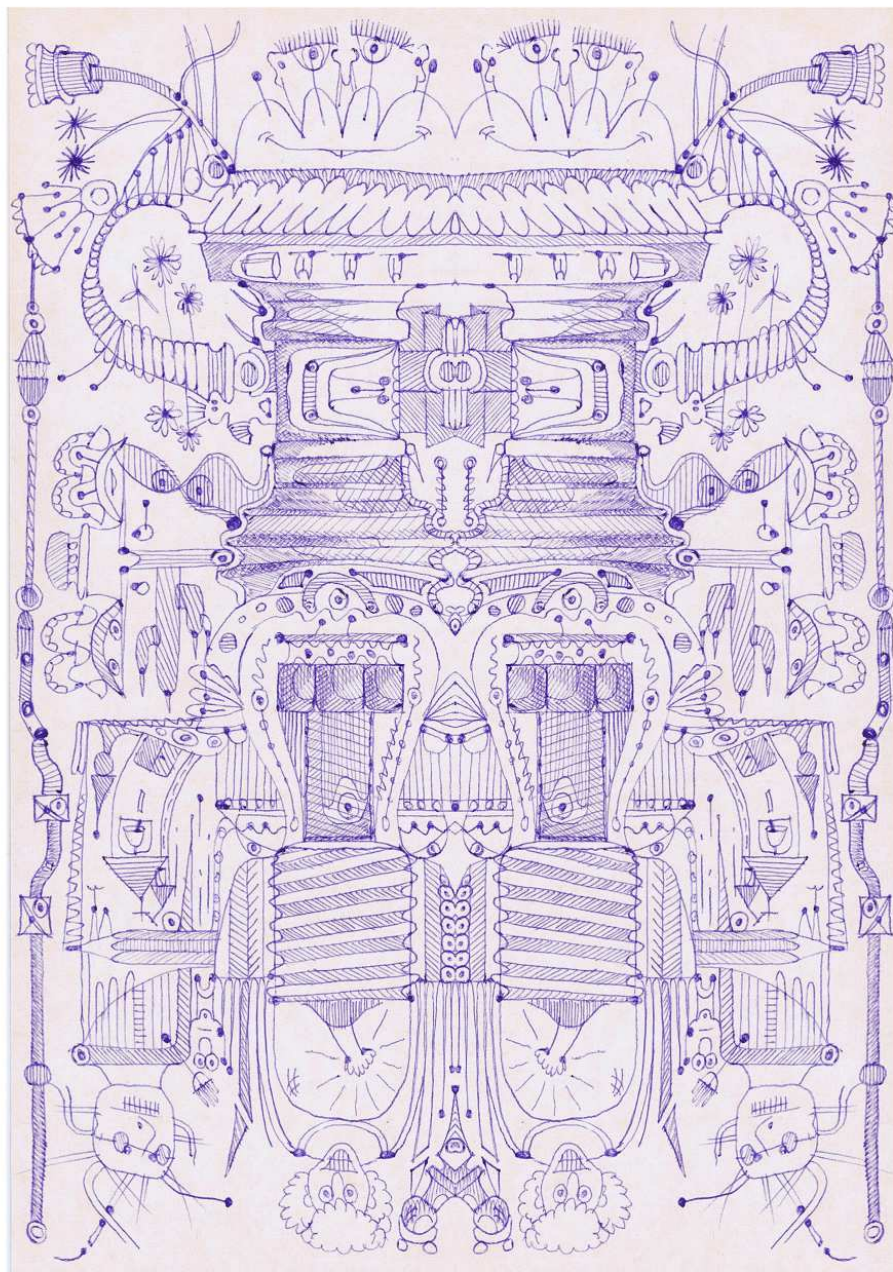

075_Z

A portrait of a woman with dark, curly hair and glasses, wearing a dark academic gown with a white ruffled collar. The background is dark and slightly textured.

**APOXSTILIUM
DE FACTO INCIPIT
2019**

075_z_02 simmetria assiale verticale sinistra-1.jpg

075_z_03 simmetria assiale verticale destra-2.jpg

075_z_04 simmetria assiale verticale unica-3.jpg

075_z_06 simmetria assiale orizzontale alto-1.jpg

075_z_07 simmetria assiale orizzontale basso-2.jpg

075_z_08 simmetria assiale orizzontale unica-3.jpg

075_z_10 rotazione 180° sinistra-1.jpg

075_z_11 rotazione 180° destra-2.jpg

075_z_12 rotazione 180° unica-3.jpg

075_z_14 simmetria diagonale -1 sotto-1.jpg

075_z_15 simmetria diagonale -1 sopra-2.jpg

075_z_16 simmetria diagonale -1 unica-3.jpg

075_z_18 simmetria diagonale 1 sopra-1.jpg

075_z_19 simmetria diagonale 1 sotto-2.jpg

075_z_20 simmetria diagonale 1 unica-3.jpg